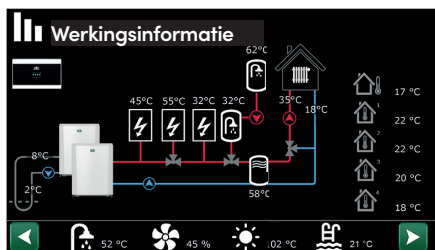

Het display heeft een gebruiksvriendelijke interface waarop u eenvoudig toegang hebt tot alle functies en kunt swipen en scrollen, net als op uw smartphone. Bovendien kunt u het scherm eenvoudig spiegelen op uw tablet, mobiel, enz. De regelbaarheid heeft eenvoudige en duidelijke symbolen en een taal naar keuze.

Met de CTC EcoLogic L kunt u maximaal tien warmtepompen en vier verwarmingssystemen

(vier aanvoerleidingtemperaturen/warmtecurves) aansluiten en bedienen.

De CTC EcoLogic M is een wat eenvoudigere uitvoering, die maximaal twee warmtepompen in maximaal twee verwarmingssystemen kan regelen. Dit is voldoende voor de meeste woningen.

De CTC EcoLogic M/L heeft ingebouwde vermogensbewaking, optionele externe additionele verwarming (0-10 V, 0-3 stappen of 0-7 stappen), prioriteit voor warm water en een ingebouwd algemeen alarm. U kunt operationele gegevens vastleggen en het programma bijwerken via USB.

## Bediening op afstand

CTC EcoLogic L/M heeft standaard ook een internetverbinding, zodat u uw product eenvoudig op afstand kunt bedienen met de myUplink-app. Voor toepassing in een smart home is de CTC EcoLogic L/M ook voorbereid op verbinding met Alexa, Google Home, enz. Het is ook mogelijk CTC EcoLogic L/M aan te sluiten op een externe computer (DUC).