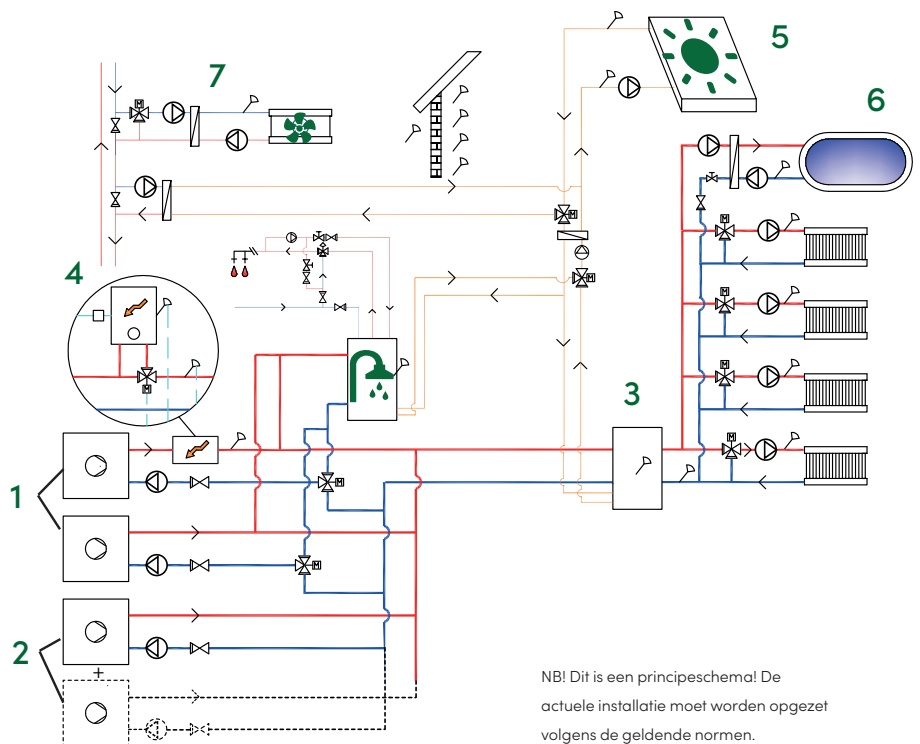

De CTC EcoLogic M/L heeft ingebouwde vermogensbewaking, optionele externe additionele verwarming (0-10 V, 0-3 stappen of 0-7 stappen), prioriteit voor warm water en een ingebouwd algemeen alarm. U kunt operationele gegevens vastleggen en het programma bijwerken via USB.

## Bediening op afstand

CTC EcoLogic L/M heeft standaard ook een internetverbinding, zodat u uw product eenvoudig op afstand kunt bedienen met de myUplink-app. Voor toepassing in een smart home is de CTC EcoLogic L/M ook voorbereid op verbinding met Alexa, Google Home, enz. Het is ook mogelijk CTC EcoLogic L/M aan te sluiten op een externe computer (DUC).

## CTC EcoLogic L, system 4.

(Een van zes verschillende systemen)

1. Warmtepomp 1 en 2 zijn aangesloten via wisselkleppen die de warmtestroom naar het warmwater- of naar het verwarmingssysteem leiden.
2. Andere warmtepompen worden aangesloten op het verwarmingssysteem.
3. Alle warmte van warmtepompen en additionele verwarming gaat door de buffertank naar het verwarmingssysteem.
4. De additionele verwarming wordt voor het warmwatersysteem geplaatst.
5. Zonne-energie kan met een wisselklep worden aangesloten op de warmwatertank, buffertank of op de captatieluis.
6. Een zwembadverwarming wordt na de buffertank aangesloten.
7. De gratis koeling kan worden aangesloten op het geothermische warmtesysteem.

## Aansluitvoorbeeld

NB! Dit is een prinseschema! De actuele installatie moet worden opgezet volgens de geldende normen.