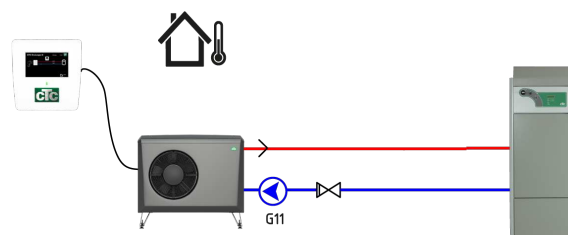

MADE IN SWEDEN

CTC EcoLogic S EA/EP

CTC EcoLogic S är en enklare typ av värmepumpsstyrning och finns i två olika utföranden. En som är utvecklad för luft/vattenvärmepumparna CTC EcoAir samt en för bergvärmepumparna CTC EcoPart.

CTC EcoLogic S möjliggör installation av värmepump mot ackumulatortank eller vid

installation av värmepump mot våra äldre inomhusmoduler t.ex. CTC EcoEl.

CTC EcoLogic S kan även användas vid installation av värmepump mot produkter med växelventil för varmvattenproduktion t.ex. frånluftsvärmepumpar.

CTC EcoLogic S är utrustad med en 4,3 tumms touchskärm med tydliga symboler och tolv valbara språk. Det finns möjlighet att spegla displayen i ditt hemnätverk och du kan dessutom styra din produkt på distans med appen myUplink. Styrningen levereras med väggfäste, manual och anslutningskabel på 5 eller 15 m.

Inkopplingsexempel

- mot befintlig värmearläggning

- mot äldre inomhusmoduler t.ex. CTC EcoEl

- mot produkter med växelventil för varmvattenproduktion t.ex. frånluftsvärmepumpar

Leveransomfattning EA

Styrenhet med väggfäste, 15 m anslutningskabel och manual.