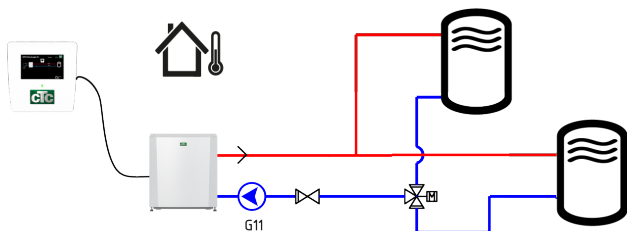

CTC EcoLogic S möjliggör installation av värmepump mot ackumulatortank eller vid

installation av värmepump mot våra äldre inomhusmoduler t.ex. CTC EcoEl.

CTC EcoLogic S kan även användas vid installation av värmepump mot produkter med växelventil för varmvattenproduktion t.ex. frånluftsvärmepumpar.

CTC EcoLogic S är utrustad med en 4,3 tumms touchskärm med tydliga symboler och tolv valbara språk. Det finns möjlighet att spegla displayen i ditt hemnätverk och du kan dessutom styra din produkt på distans med appen myUplink. Styrningen levereras med väggfäste, manual och anslutningskabel på 5 eller 15 m.

Inkopplingsexempel

- mot befintlig värmearläggning

- mot äldre inomhusmoduler t.ex. CTC EcoEl

- mot produkter med växelventil för varmvattenproduktion t.ex. frånluftsvärmepumpar

Leveransomfattning EA

Styrenhet med väggfäste, 15 m anslutningskabel och manual.

Kompatibla värmepumpar

CTC EcoAir

från: 7311/7312-2101-0030

Leveransomfattning EP

Styrenhet med väggfäste, utomhusgivare, 5 m anslutningskabel och manual.

Kompatibla värmepumpar

CTC EcoPart

från: 7302-2101-0051