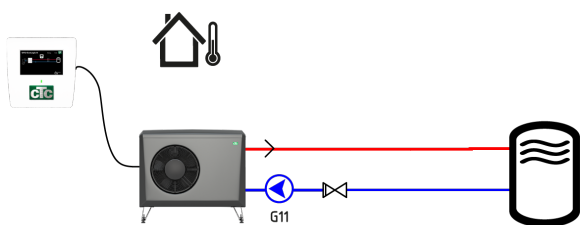

MADE IN SWEDEN

CTC EcoLogic S EA/EP

CTC EcoLogic S är en enklare typ av värmepumpsstyrning och finns i två olika utföranden. En som är utvecklad för luft/vattenvärmepumparna CTC EcoAir samt en för bergvärmepumparna CTC EcoPart.

CTC EcoLogic S möjliggör installation av värmepump mot ackumulatortank eller vid

installation av värmepump mot våra äldre inomhusmoduler t.ex. CTC EcoEl.

CTC EcoLogic S kan även användas vid installation av värmepump mot produkter med växelventil för varmvattenproduktion t.ex. frånluftsvärmepumpar.

CTC EcoLogic S är utrustad med en 4,3 tumms touchskärm med tydliga symboler och tolv valbara språk. Det finns möjlighet att spegla displayen i ditt hemnätverk och du kan dessutom styra din produkt på distans med appen myUplink. Styrningen levereras med väggfäste, manual och anslutningskabel på 5 eller 15 m.

Inkopplingsexempel

- mot befintlig värmearläggning

- mot äldre inomhusmoduler t.ex. CTC EcoEl

- mot produkter med växelventil för varmvattenproduktion t.ex. frånluftsvärmepumpar

Leveransomfattning EA

Styrenhet med väggfäste, 15 m anslutningskabel och manual.