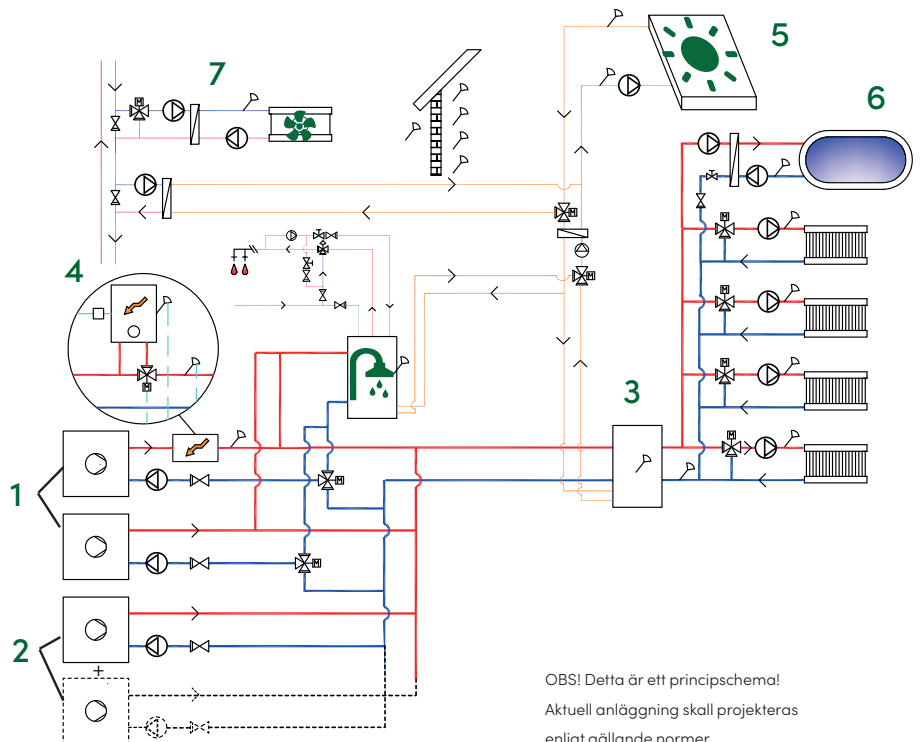

Inkopplingsexempel