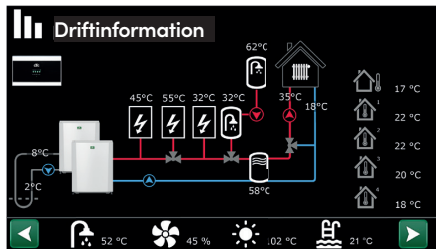

Integrerad display och modern design

Konstruktionen av styrenheterna CTC EcoLogic L/M är en vidareutveckling av den beprövade CTC EcoLogic. CTC EcoLogic L/M har en modern design och en integrerad display.

Displayen har ett användarvänligt gränssnitt där du enkelt når alla funktioner och kan både swipa och scrolla, precis som i din smartphone. Dessutom kan du enkelt spegla displayen i din surfplatta, mobil m.m. Styrlagiken har enkla och tydliga symboler med valbart språk.

Med CTC EcoLogic L kan du ansluta och styra upp till tio värmepumpar och fyra värmekretsar (fyra framledningstemperaturer/värmekurvor).

CTC EcoLogic M är en lite enklare variant som kan styra upp till två värmepumpar i upp till två värmekretsar, vilket räcker till för de flesta hem.

CTC EcoLogic L/M har inbyggd effektvakt, valfri extern spets (0-10 V, 0-3 steg eller 0-7 steg), varm- vattenprioritering och inbyggt summalarm. Du kan logga driftdata och uppdatera program via USB.

Styr på distans

CTC EcoLogic L/M har dessutom internetuppkoppling som standard så att du enkelt, med hjälp av appen myUplink, kan styra din produkt på distans. För att passa i det smarta hemmet är CTC EcoLogic L/M förberedd för anslutning mot Alexa, Google Home m.m. Det går även att koppla CTC EcoLogic L/M till fjärrdator (DUC)