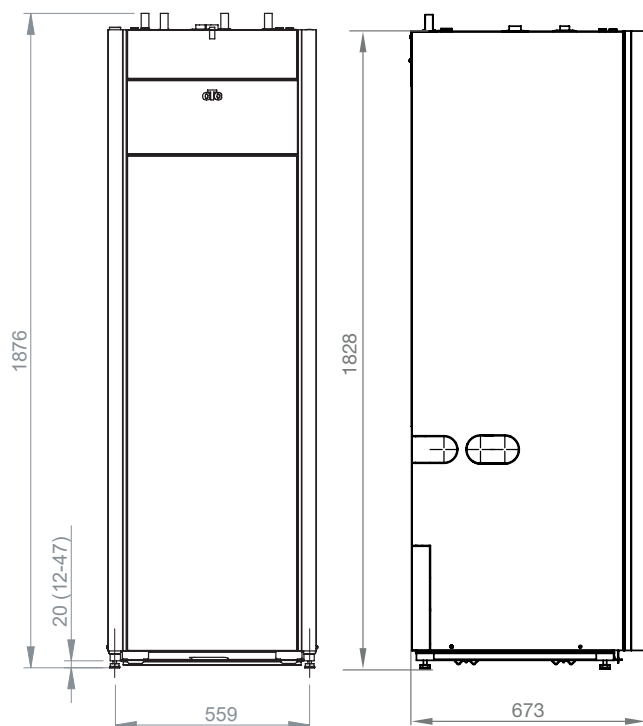

Läs mer på: ctc.se/kundservice.

Måttskiss

1. Kallvatten Ø22
2. Varmvatten Ø22
3. Retur Ø22
4. Framledning Ø22
5. Expansionsanslutning/
Lyftmuff G 3/4"
6. Avluftningsanslutning G 1/2"

Leveransomfattning:

Värmepump med manual.