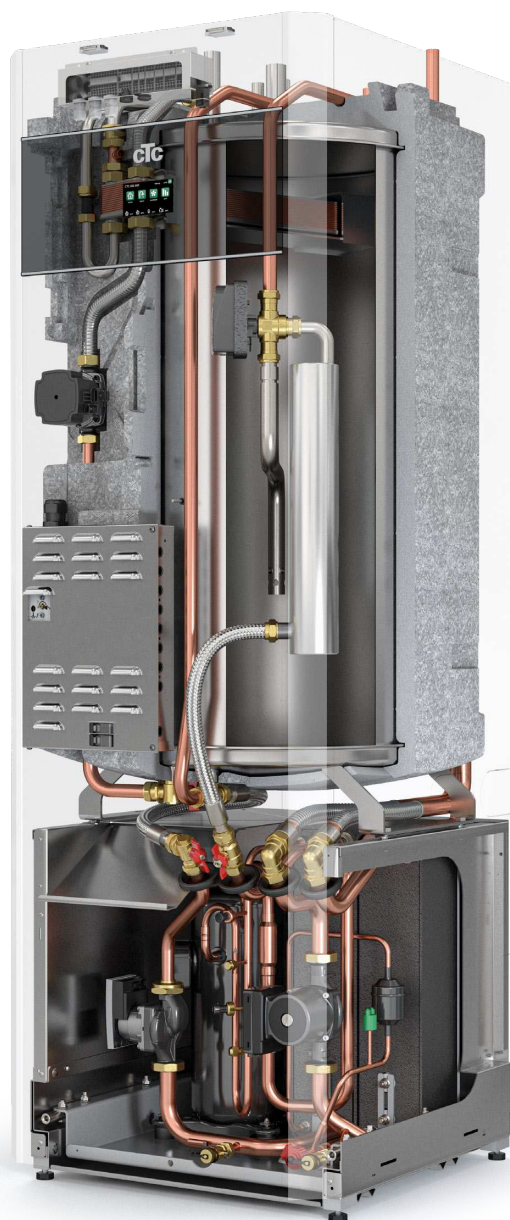

Finns i två storlekar, 6 respektive 8 kW och har en varmvattenkapacitet på hela 300 liter. För lägsta energiförbrukning är de även utrustade med A-klassade lågenergicirkulationspumpar och en mycket effektiv isolering.

Hög verkningsgrad och låg ljudnivå

CTC GS 600 har en mycket hög verkningsgrad och en väldigt låg ljudnivå då både kompressor och alla kylkomponenter är inneslutna i en separat, ljudisolerad enhet.

CTC GS 600 är enkel att installera då både matarkabel och framledningsgivare är fabriksmonterade. Ett medföljande magnetfilter ser även till att hålla ditt radiatorsystem rent och fräscht.

SmartGrid och redo för framtidens utmaningar

CTC GS 600 har internetuppkoppling som standard. Med appen myUplink kan du styra din produkt i mobilen. Den är dessutom förberedd för anslutning mot Alexa, Google Home samt framtidens elnät (SmartGrid).

CTC Trygghet

Det ingår alltid 3-års fabriksgaranti och en trygghetsförsäkring på 3 år (privatperson) som gäller för hela värmepumpsanläggningen, därefter kan man köpa till försäkring årsvis upp till 18 år. Produkten har även 12-års varmvattengaranti mot läckage i varmvattenväxlaren.

Läs mer på: ctc.se/kundservice.