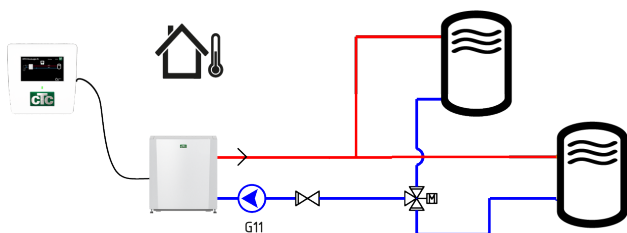

# CTC EcoLogic S EA/EP

CTC EcoLogic S er en enklere type varmepumpestyring og fås i to forskellige udførelser. Den ene er udviklet til luft-/vandvarmepumperne CTC EcoAir, og den anden til bjergvarmepumperne CTC EcoPart.

CTC EcoLogic S gør det muligt at koble

varmepumpen til en akkumuleringstank eller til vores ældre indendørsmoduler, f.eks. CTC EcoEI.

CTC EcoLogic S kan også anvendes ved tilkobling af varmepumpen til produkter med vekselseventil til varmtvandsproduktion, f.eks. fraluftsvarmepumper.

CTC EcoLogic S er udstyret med en 4,3-tommers touchskærm med tydelige symboler og tolv sprog. Det er muligt at få vist displayet på dit hjemmenetværk, og dit produkt kan også fjernstyres med appen myUplink. Styringen leveres med vægbeslag, manual og tilslutningskabel på 5 eller 15 m.

## Tilkoblingseksempel

- mod det eksisterende varmesystem

- mod ældre indendørsmoduler f.eks. CTC EcoEI

- mod produkter med skifteventil til production af varmt vand f.eks. udsugningsluftvarmepumper