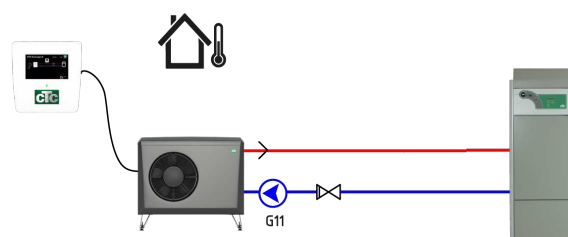

- mod ældre indendørsmoduler f.eks. CTC EcoEI