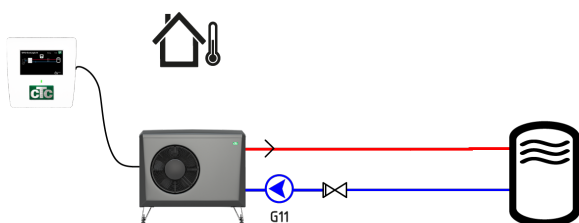

CTC EcoLogic S EA/EP

CTC EcoLogic S er en enklere type varmepumpestyring og fås i to forskellige udførelser. Den ene er udviklet til luft-/vandvarmepumperne CTC EcoAir, og den anden til bjergvarmepumperne CTC EcoPart.

CTC EcoLogic S gør det muligt at koble

varmepumpen til en akkumuleringstank eller til vores ældre indendørsmoduler, f.eks. CTC EcoEI.

CTC EcoLogic S kan også anvendes ved tilkobling af varmepumpen til produkter med vekselseventil til varmtvandsproduktion, f.eks. fraluftsvarmepumper.

CTC EcoLogic S er udstyret med en 4,3-tommers touchskærm med tydelige symboler og tolv sprog. Det er muligt at få vist displayet på dit hjemmenetværk, og dit produkt kan også fjernstyres med appen myUplink. Styringen leveres med vægbeslag, manual og tilslutningskabel på 5 eller 15 m.

Tilkoblingseksempel

- mod det eksisterende varmesystem