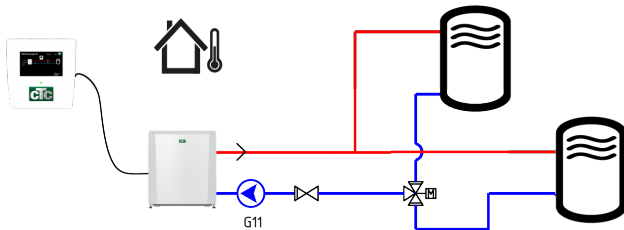

Med CTC EcoLogic S kan man installere varmepumpe mot akkumulatortank eller

installere varmepumpe mot våre eldre innendørsmoduler, for eksempel CTC EcoEI.

CTC EcoLogic S kan også brukes ved installasjon av varmepumpe mot produkter med vekselventil for produksjon av varmtvann, for eksempel fraluftsvarmepumper.

CTC EcoLogic S har en 4,3-tommers berøringsskjerm med tydelige symboler, og du kan velge mellom tolv språk. Du kan speile skjermen i hjemmenettverket, og i tillegg kan du fjernstyre produktet ved hjelp av appen myUplink. Styringen leveres med veggfeste, bruksanvisning og 5 eller 15 m tilkoblingskabel.

Tilkoblingseksempel

- mot eksisterende varmesystem

- mot eldre innemoduler f.eks. CTC EcoEI

- mot produkter med skifteventil for produksjon av varmt vann f.eks. avtrekksvarmepumper

Leveringsomfang EA

Kontrollenhet med veggfeste, 15 m tilkoblingskabel og manual.

Kompatible varmepumper:

CTC EcoAir
fra: 7311/7312-2101-0030

Leveringsomfang EP

Kontrollenhet med veggfeste, utesensor, 5 m tilkoblingskabel og manual.

Kompatible varmepumper:

CTC EcoPart
fra: 7302-2101-0051