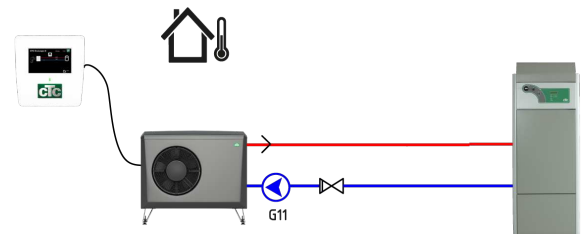

En miljøvenlig og
sikker investering!

CTC EcoLogic S

Enkel, men logisk styring av varmepumpe,
modell EA og EP

- Enkel, men logisk styring
- Internett-tilkobling som standard
- 4,3-tommers berørings skjerm med tolv språk
- Passer til både berg- og luft-/vannvarmepumper
- Gjør det enkelt å styre varmepumpe mot akkumulatortank
- Kan også styre varmepumpe mot våre eldre innendørsmoduler
- Gjør det mulig å installere CTC-produkter mot andre fabrikater

Med CTC EcoLogic S kan man installere varmepumpe mot akkumulatortank eller

installere varmepumpe mot våre eldre innendørsmoduler, for eksempel CTC EcoEI.

CTC EcoLogic S kan også brukes ved installasjon av varmepumpe mot produkter med vekselventil for produksjon av varmtvann, for eksempel fraluftsvarmepumper.

CTC EcoLogic S har en 4,3-tommers berøringsskjerm med tydelige symboler, og du kan velge mellom tolv språk. Du kan speile skjermen i hjemmenettverket, og i tillegg kan du fjernstyre produktet ved hjelp av appen myUplink. Styringen leveres med veggfeste, bruksanvisning og 5 eller 15 m tilkoblingskabel.

Tilkoblingseksempel

- mot eksisterende varmesystem

- mot eldre innemoduler f.eks. CTC EcoEI

- mot produkter med skifteventil for produksjon av varmt vann f.eks. avtrekksvarmepumper

Leveringsomfang EA

Kontrollenhet med veggfeste, 15 m tilkoblingskabel og manual.