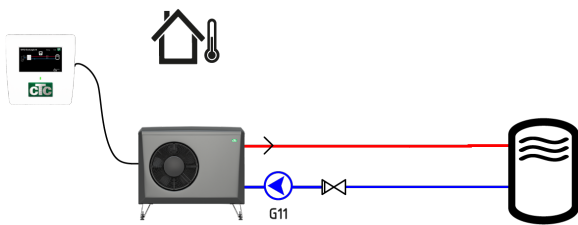

En miljøvenlig og
sikker investering!

CTC EcoLogic S

Enkel, men logisk styring av varmepumpe,
modell EA og EP

- Enkel, men logisk styring
- Internett-tilkobling som standard
- 4,3-tommers berørings skjerm med tolv språk
- Passer til både berg- og luft-/vannvarmepumper
- Gjør det enkelt å styre varmepumpe mot akkumulatortank
- Kan også styre varmepumpe mot våre eldre innendørsmoduler
- Gjør det mulig å installere CTC-produkter mot andre fabrikater

Med CTC EcoLogic S kan man installere varmepumpe mot akkumulatortank eller

installere varmepumpe mot våre eldre innendørsmoduler, for eksempel CTC EcoEI.

CTC EcoLogic S kan også brukes ved installasjon av varmepumpe mot produkter med vekselventil for produksjon av varmtvann, for eksempel fraluftsvarmepumper.

CTC EcoLogic S har en 4,3-tommers berøringsskjerm med tydelige symboler, og du kan velge mellom tolv språk. Du kan speile skjermen i hjemmenettverket, og i tillegg kan du fjernstyre produktet ved hjelp av appen myUplink. Styringen leveres med veggfeste, bruksanvisning og 5 eller 15 m tilkoblingskabel.

Tilkoblingseksempel

- mot eksisterende varmesystem

- mot eldre innemoduler f.eks. CTC EcoEI

- mot produkter med skifteventil for produksjon av varmt vann f.eks. avtrekksvarmepumper

Leveringsomfang EA

Kontrollenhet med veggfeste, 15 m tilkoblingskabel og manual.