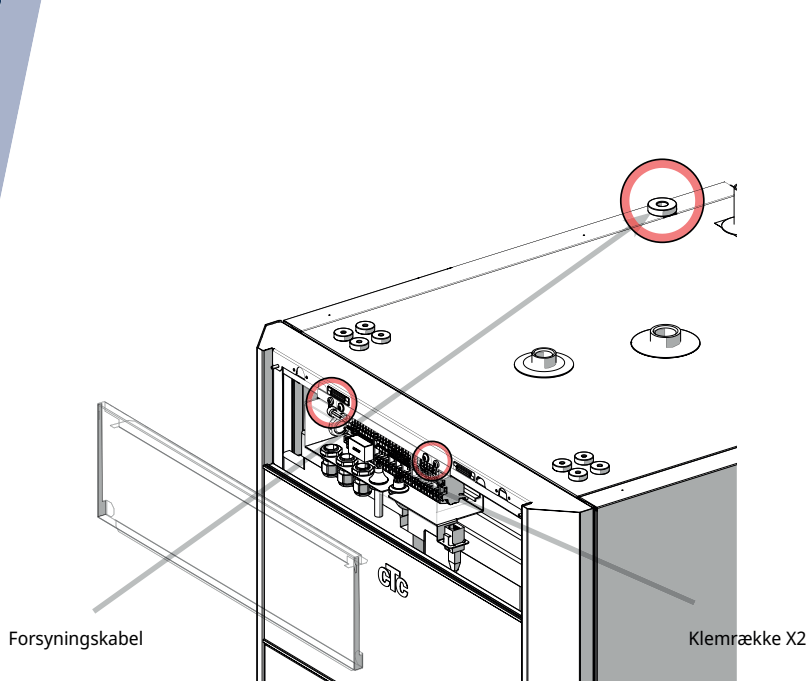

Oversigt over grundinstallation for VBV*

CTC GS/CTC GSi

Jordvarmepumpe

*Denne oversigt er kun beregnet som et hjælpemiddel ved installation.
Alle sikkerhedsforskrifter i installations- og vedligeholdelsesvejledningen til produktet skal følges.

Oversigt over grundinstallation for el*

CTC GS/CTC GSI

Jordvarmepumpe

En flerpolet afbryder og en fejlstrømsafbryder i den centrale enhed skal gå forud for eltilslutningen. Systemet skal dimensioneres, så alle nødvendige regler og krav opfyldes (læs installations- og vedligeholdelsesvejledningen).