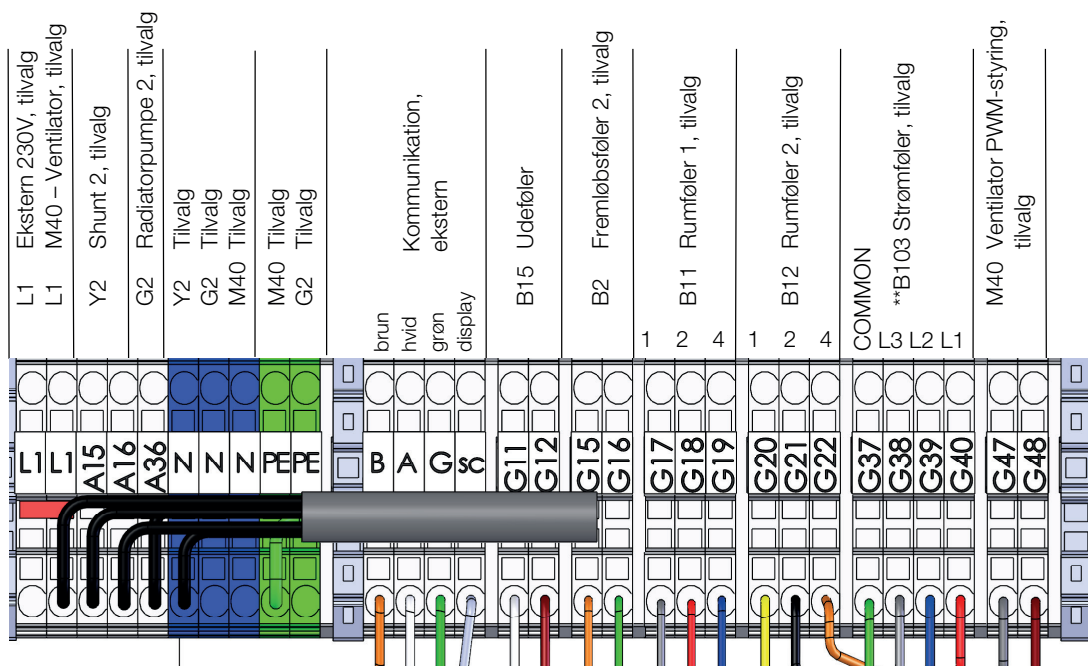

Oversigt over grundinstallation for VBV*

CTC GS/CTC GSi

Jordvarmepumpe

*Denne oversigt er kun beregnet som et hjælpemiddel ved installation.
Alle sikkerhedsforskrifter i installations- og vedligeholdelsesvejledningen til produktet skal følges.

Oversigt over grundinstallation for el*

CTC GS/CTC GSI

Jordvarmepumpe

En flerpolet afbryder og en fejlstrømsafbryder i den centrale enhed skal gå forud for eltilslutningen. Systemet skal dimensioneres, så alle nødvendige regler og krav opfyldes (læs installations- og vedligeholdelsesvejledningen).