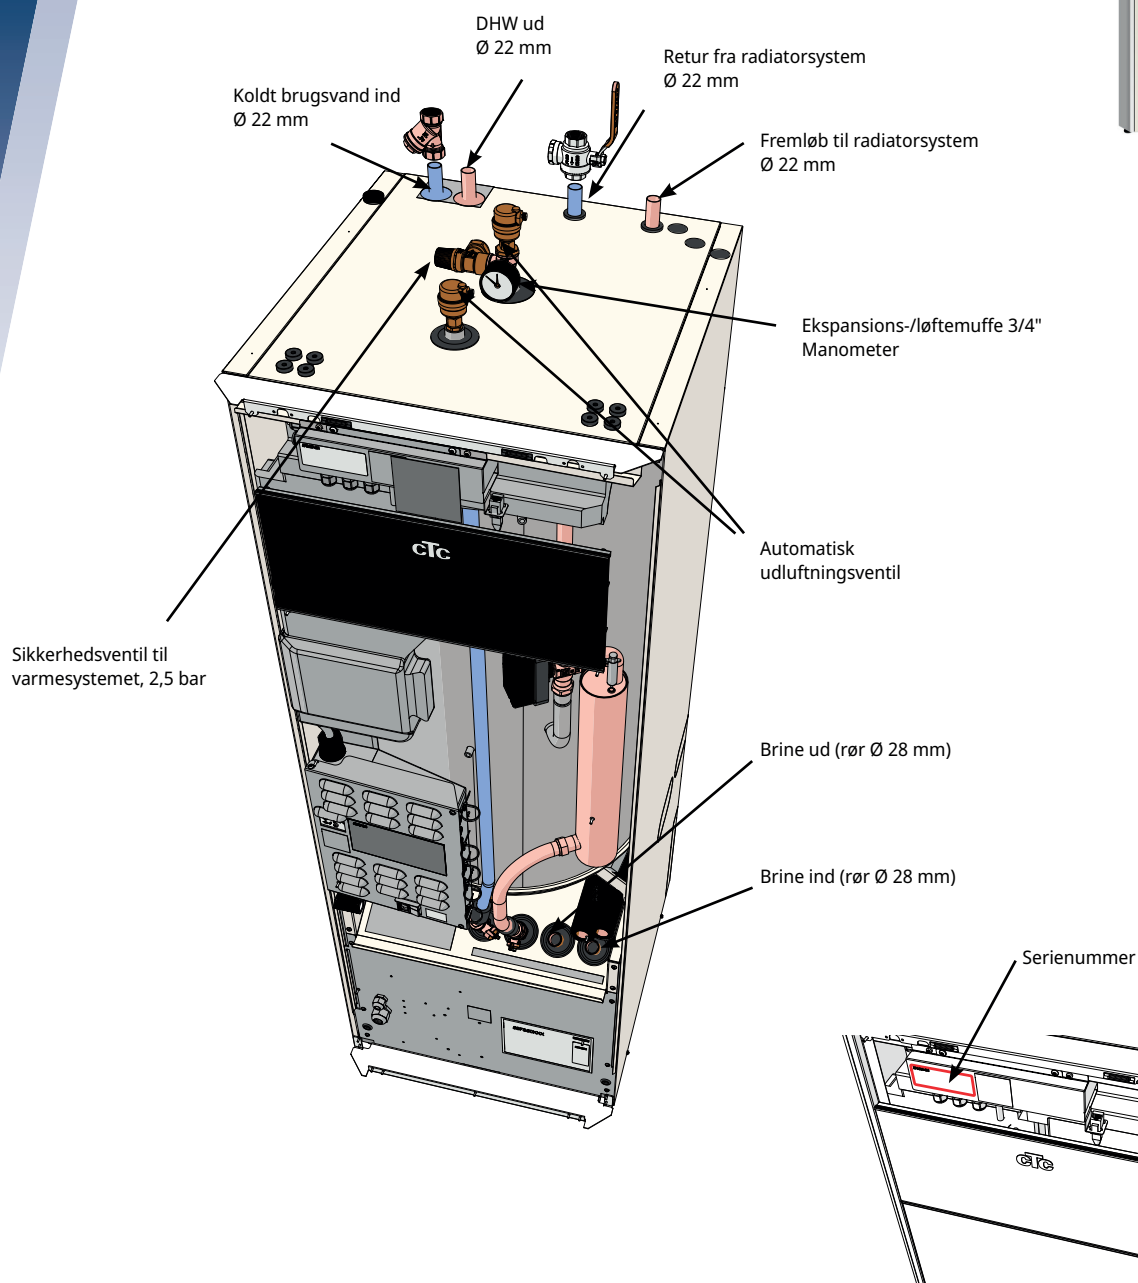

Oversigt over grundinstallation for VBV*

CTC GS/CTC GSi

Jordvarmepumpe

*Denne oversigt er kun beregnet som et hjælpemiddel ved installation.
Alle sikkerhedsforskrifter i installations- og vedligeholdelsesvejledningen til produktet skal følges.

Oversigt over grundinstallation for el*

CTC GS/CTC GSI

Jordvarmepumpe

En flerpolet afbryder og en fejlstrømsafbryder i den centrale enhed skal gå forud for eltilslutningen. Systemet skal dimensioneres, så alle nødvendige regler og krav opfyldes (læs installations- og vedligeholdelsesvejledningen).

Klemrække X2

*Denne oversigt er kun beregnet som et hjælpemiddel ved installation. Alle sikkerhedsforskrifter i installations- og vedligeholdelsesvejledningen til produktet skal følges.