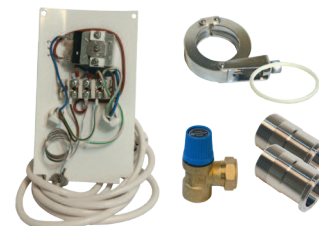

## T300 - T400 K 30

Effektmodul på 300 eller 400 liter med en coil for kjelevann med avgitt effekt på 30 kW

Kan benyttes som en enkeltstående tank eller inngå i et FerroModul-system

CTC FerroModul K 30 er en effektmodul som er utrustet en coil for kjelevann med avgitt effekt 30 kW ved midlere  $\Delta t$  35° C.

Størrelsen T400 har sirkulasjonsstuss for tilknytning til varmeveksler eller varmpumpe.

Kjelevannspiralen kan også tilsluttes damp  $\leq 24$  bar.

Ferromodulens inn- og uttak for kadt- og varmtvann er utrustet med flensekupper i rustfritt stål.

S = Sikkerhetsventil

8021419 Rør dobbelttrekke m/klammer og pakning

8021417 Rør hjørneløsning m/klammer og pakning

8021503 Montasjesett for tappevann 1"

8021506 Montasjesett for tappevann 1 1/2"

8023356-1 Flensekurling 1 1/2" med 3/4" avstikker

2855 Skjøterør m/flens 40 mm L = 630 mm

8023356 Flens med 1 1/2" stuss

8023416 Flens med 1" muffe

8023383 Klammer

8023386 Pakning for flens

8021509 Sirkulasjonssystem D

8021415 Sirkulasjonssystem T

8023394 Sikkerhetsventil 9 bar, 1/2" x 3/4"