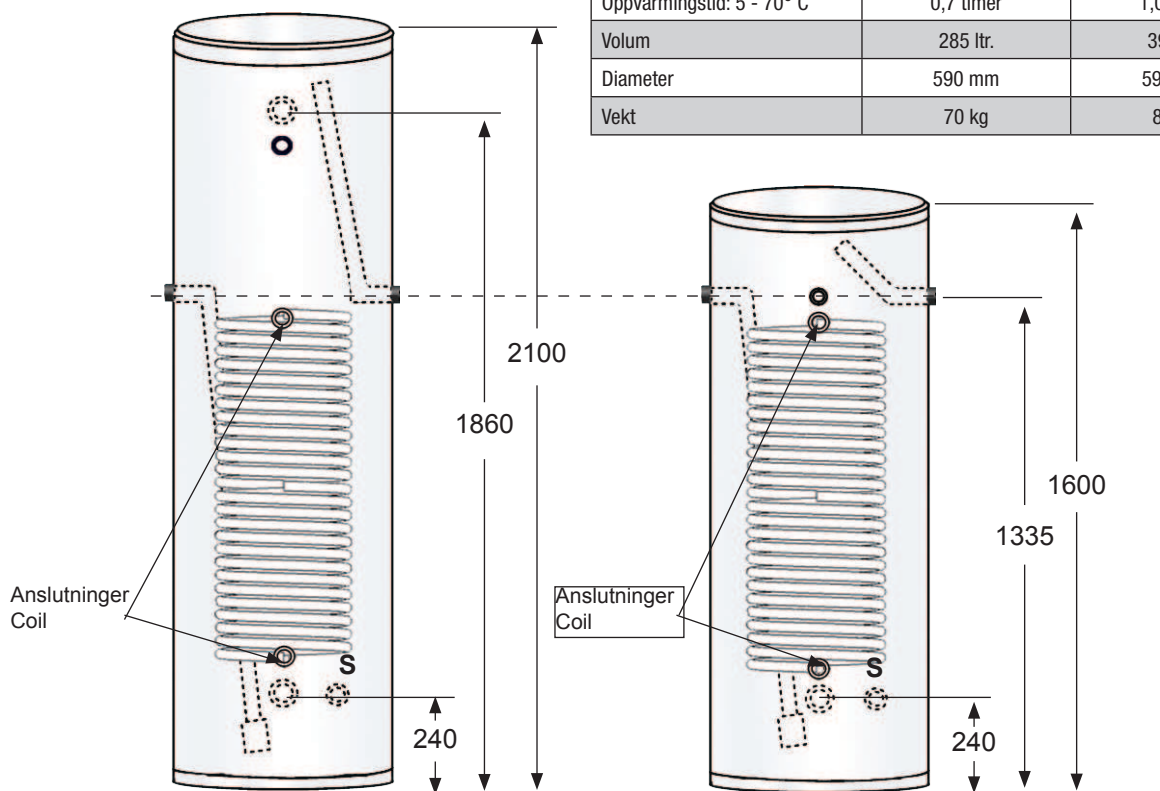

## T300 - T400 K 30

Effektmodul på 300 eller 400 liter med en coil for kjelevann med avgitt effekt på 30 kW

Kan benyttes som en enkeltstående tank eller inngå i et FerroModul-system

CTC FerroModul K 30 er en effektmodul som er utrustet en coil for kjelevann med avgitt effekt 30 kW ved midlere  $\Delta t$  35° C.

Størrelsen T400 har sirkulasjonsstuss for tilknytning til varmeveksler eller varmpumpe.

Kjelevannspiralen kan også tilsluttes damp  $\leq 24$  bar.

Ferromodulens inn- og uttak for kadt- og varmtvann er utrustet med flensekupper i rustfritt stål.

For mer produktinformasjon se våre nettsider: [www.ctc.no](http://www.ctc.no)

Enertech Group

Alle FerroModul T400 er utrustet med ekstra sirkulasjonssystem i topp.

Type	T300 K 30	T400 K 30
NRF nummer	802 10 69	802 11 69
Effekt kjelevann 80/60	30 kW	30 Kw
Oppvarmingstid: 5 - 70° C	0,7 timer	1,0 timer
Volum	285 ltr.	390 ltr.
Diameter	590 mm	590 mm
Vekt	70 kg	85 kg