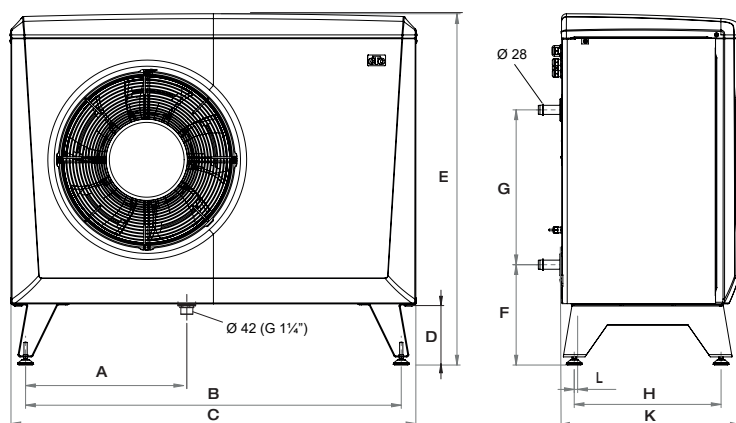

Maattekening

Inhoud levering

Warmtepomp met fabrieksgemonteerde aansluitingen voor voeding en communicatie: Communicatiekabel 15 m. Voedingskabel 2 m.

Meegeleverd:

Handleiding, condensafvoer G1¼" en filterkogelklep: G1" (610M/614M)/ G1¼" (622M)

Aanbevolen accessoires:

CTC Installatieset EcoAir
CTC-nr: 586534402

	610M/614M	622M
A	486	550
B	1155	1285
C	1245	1375
D	188	188
E	1080	1180
F	308	308
G	476	476
H	451	551
K	545	645
L	10	33