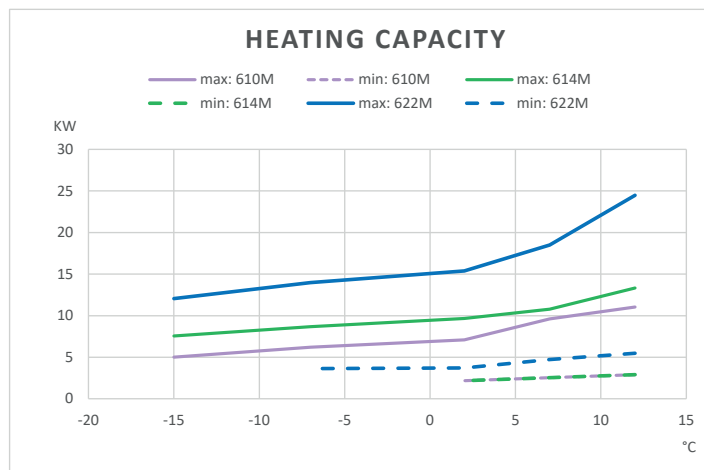

Maattekening

Inhoud levering

Warmtepomp met fabrieksgemonteerde aansluitingen voor voeding en communicatie: Communicatiekabel 15 m. Voedingskabel 2 m.

Meegeleverd:

Handleiding, condensafvoer G1¼" en filterkogelklep: G1" (610M/614M)/ G1¼" (622M)

Aanbevolen accessoires:

CTC Installatieset EcoAir
CTC-nr: 586534402

	610M/614M	622M
A	486	550
B	1155	1285
C	1245	1375
D	188	188
E	1080	1180
F	308	308
G	476	476
H	451	551
K	545	645
L	10	33