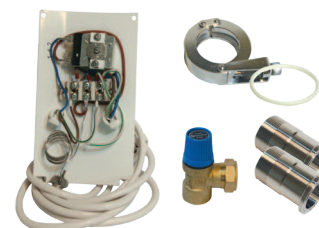

## T300 - T400 EK 7/7

Effektmodul på 300 eller 400 liter med 7 kW EI og en coil for kjelevann med avgitt effekt på 7 kW

Kan benyttes som en enkeltstående tank eller inngå i et FerroModul-system

CTC FerroModul EK 7/7 er en effektmodul som er utrustet med 2 x 3,5 kW el. og en coil for kjelevann med avgitt effekt 7 kW ved midlere  $\Delta t$  35° C.

Størrelsen T400 har sirkulasjonsstuss for tilknytning til varmeveksler eller varmpumpe.

Kjelevannspiralen kan også tilsluttes damp  $\leq$  24 bar.

FerroModulens inn- og uttak for kadt- og varmtvann er utrustet med flensekupper i rustfritt stål.

8021419 Rør dobbelttrekke m/klammer og pakning

8021417 Rør hjørneløsning m/klammer og pakning

8021503 Montasjesett for tappevann 1"

8021506 Montasjesett for tappevann 1 1/2"

8023356-1 Flensekpling 1 1/2" med 3/4" avstikker

2855 Skjøterør m/flens 40 mm L = 630 mm

8023356 Flens med 1 1/2" stuss

8023416 Flens med 1" muffe

8023383 Klammer

8023386 Pakning for flens

8021509 Sirkulasjonssystem D

8021415 Sirkulasjonssystem T

8023394 Sikkerhetsventil 9 bar, 1/2" x 3/4"