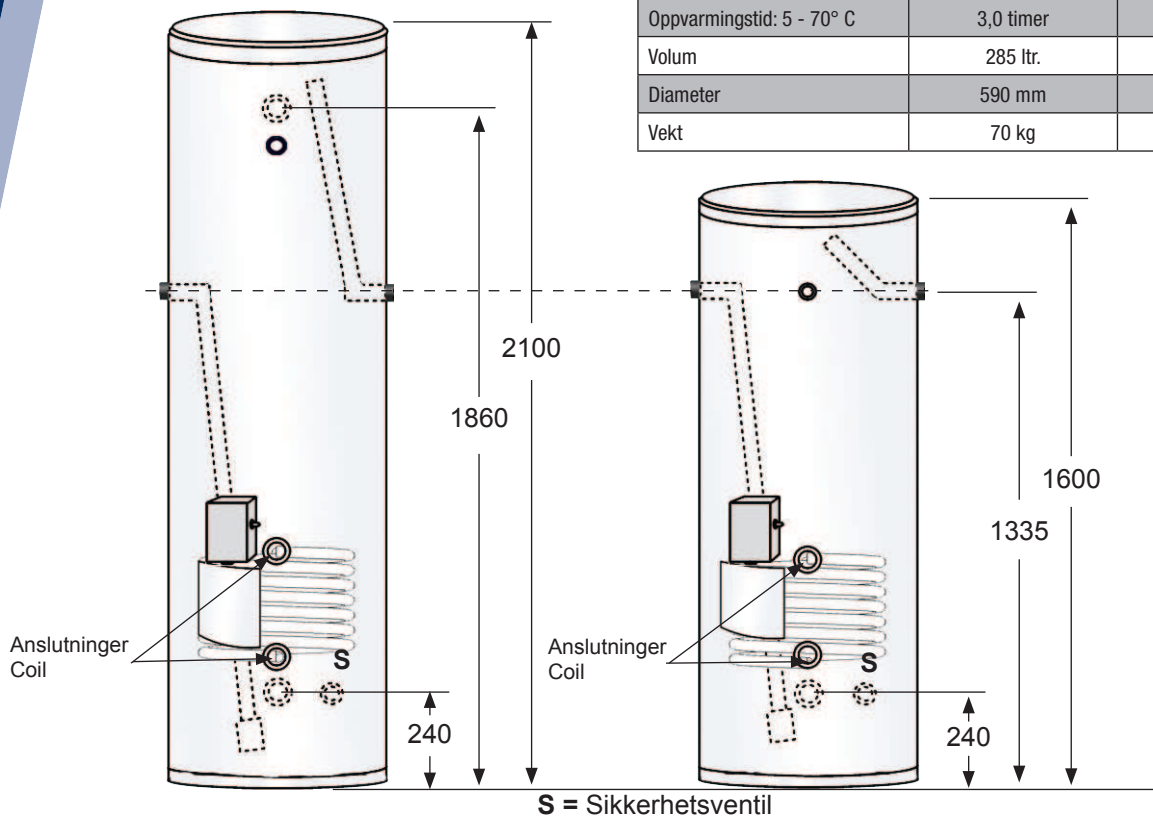

## T300 - T400 EK 7/7

Effektmodul på 300 eller 400 liter med 7 kW EI og en coil for kjelevann med avgitt effekt på 7 kW

Kan benyttes som en enkeltstående tank eller inngå i et FerroModul-system

CTC FerroModul EK 7/7 er en effektmodul som er utrustet med 2 x 3,5 kW el. og en coil for kjelevann med avgitt effekt 7 kW ved midlere  $\Delta t$  35° C.

Størrelsen T400 har sirkulasjonsstuss for tilknytning til varmeveksler eller varmpumpe.

Kjelevannspiralen kan også tilsluttes damp  $\leq$  24 bar.

FerroModulens inn- og uttak for kadt- og varmtvann er utrustet med flensekupper i rustfritt stål.

Alle FerroModul T400 er utrustet med ekstra sirkulasjonssystem i topp.

Type	T300 EK 7/7	T400 EK 7/7
NRF nummer	802 10 43	802 11 43
Effekt 3 ~ 230V / 400V	7 kW	7 kW
Effekt kjelevann 80/60	7 kW	7 Kw
Oppvarmingstid: 5 - 70° C	3,0 timer	4,2 timer
Volum	285 ltr.	390 ltr.
Diameter	590 mm	590 mm
Vekt	70 kg	85 kg