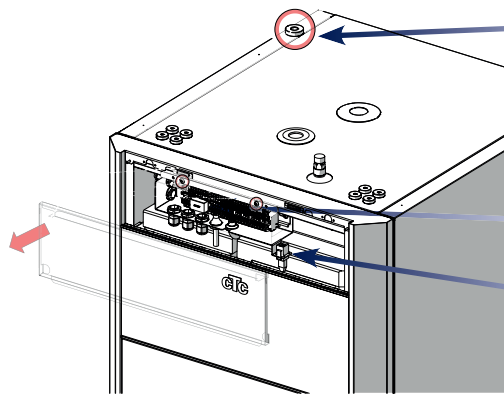

## CTC EcoZenith i360

Innemodul med varmepumpestyring

\*Denne oversikten er bare ment som et hjelpemiddel ved installasjon. Alle sikkerhetsforskrifter og installasjonsforskrifter i installasjons- og vedlikeholdsanvisninger for produktet må følges.

## CTC EcoZenith i360

Innemodul med varmepumpestyring

Matekabel

Strømtilkobling må skje over en allpolet bryter og en jordfeilbryter i sentralen. Anlegget må dimensjoneres slik at alle eksisterende krav og regler oppfylles, se installasjons- og vedlikeholdsanvisningen.

Tilkoblingsskinne X2

Nettverkstilkobling

Tilkoblingsklemme X2

\*\*B103 – strømføler gjelder ikke 1 x 230

\*Denne oversikten er bare ment som et hjelpemiddel ved installasjon. Alle sikkerhetsforskrifter og installasjonsforskrifter i installasjons- og vedlikeholdsanvisninger for produktet må følges.