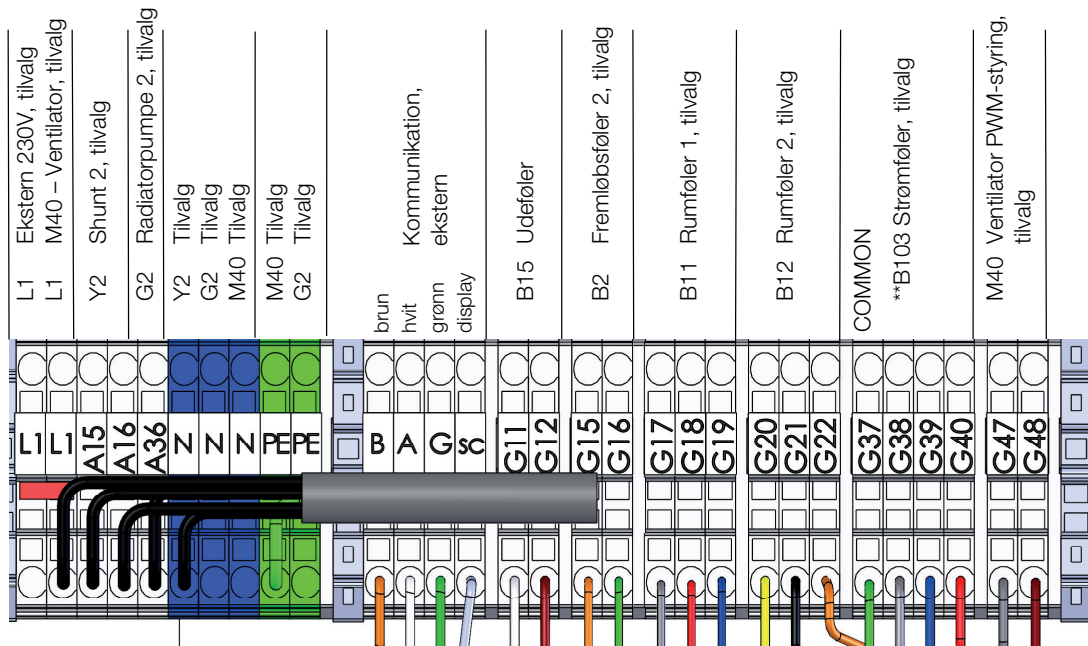

## CTC EcoZenith i360

Innemodul med varmepumpestyring

\*Denne oversikten er bare ment som et hjelpemiddel ved installasjon. Alle sikkerhetsforskrifter og installasjonsforskrifter i installasjons- og vedlikeholdsanvisninger for produktet må følges.

## CTC EcoZenith i360

Innemodul med varmepumpestyring

Matekabel

Strømtilkobling må skje over en allpolet bryter og en jordfeilbryter i sentralen. Anlegget må dimensjoneres slik at alle eksisterende krav og regler oppfylles, se installasjons- og vedlikeholdsanvisningen.

Tilkoblingsskinne X2

Nettverkstilkobling

Tilkoblingsklemme X2

\*\*B103 – strømføler gjelder ikke 1 x 230

\*Denne oversikten er bare ment som et hjelpemiddel ved installasjon. Alle sikkerhetsforskrifter og installasjonsforskrifter i installasjons- og vedlikeholdsanvisninger for produktet må følges.