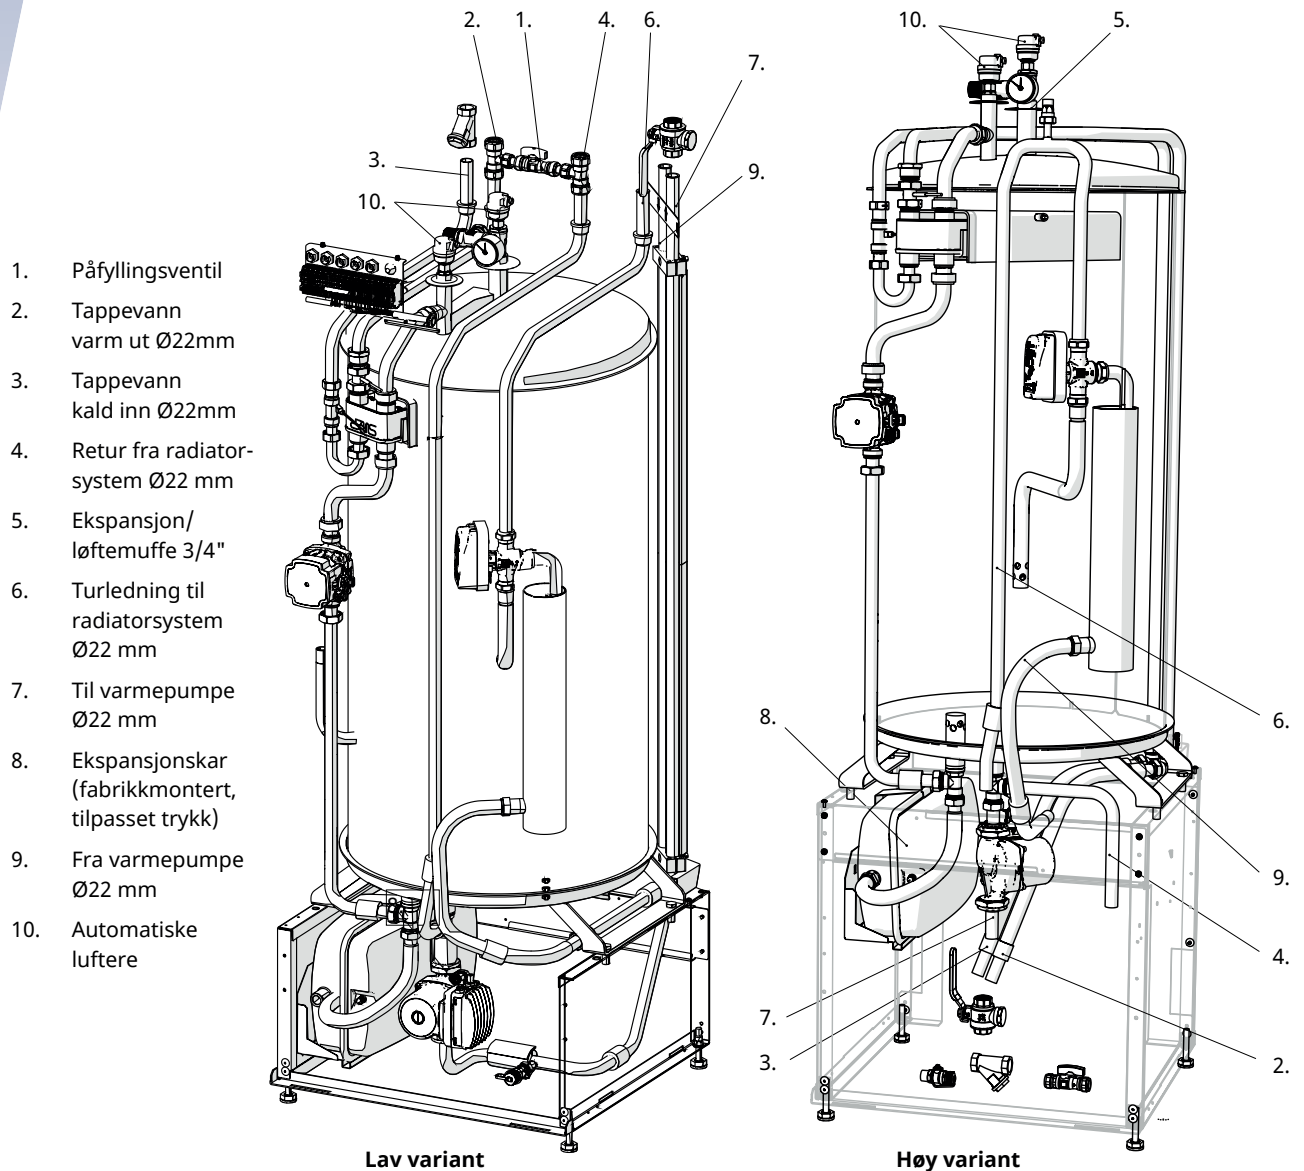

# Oversikt grunninstallasjon VVS\*

## CTC EcoZenith i360

Innemodul med varmepumpestyring

\*Denne oversikten er bare ment som et hjelpemiddel ved installasjon. Alle sikkerhetsforskrifter og installasjonsforskrifter i installasjons- og vedlikeholdsanvisninger for produktet må følges.

## CTC EcoZenith i360

Innemodul med varmepumpestyring

Matekabel

Strømtilkobling må skje over en allpolet bryter og en jordfeilbryter i sentralen. Anlegget må dimensjoneres slik at alle eksisterende krav og regler oppfylles, se installasjons- og vedlikeholdsanvisningen.