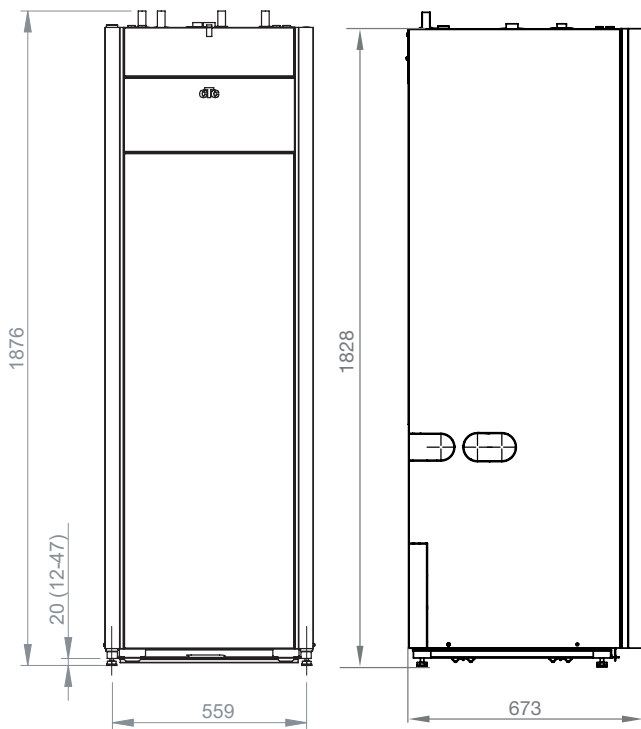

Energimerkingsdekalere og datablad kan enkelt lastes ned på www.ctc-heating.com/Ecodesign.

Målskisse

1. Kaldt vann Ø22
2. Varmtvann Ø22
3. Retur Ø22
4. Tur Ø22
5. Ekspansjonstilkobling/løftemuffe G 3/4"
6. Avlufting G 1/2"