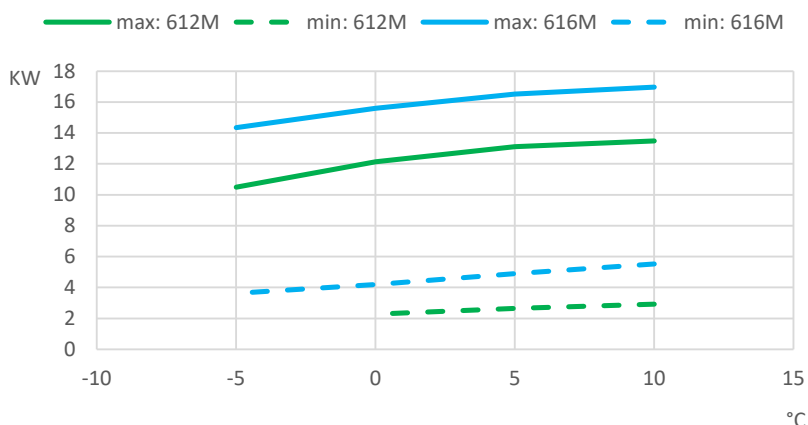

Varmvatten och styrning

För att få en komplett anläggning kompletteras CTC EcoPart 600M med inomhusmodulerna CTC EcoZenith i360 eller CTC EcoZenith i555 Pro. Med CTC EcoZenith i555 Pro får du nästan obegränsade möjligheter att skapa ett flexibelt värmesystem. CTC EcoZenith i555 Pro ger dessutom rikligt med varmvatten. Vid ett flöde på 22 liter per minut är kapaciteten mer än 600 liter 40°C varmvatten, vilket räcker till 15 duschande tonåringar.

Måttskiss

Anslutning

Brine: Ø28 mm.

Värmebärare: Ø22 mm (612M)

Värmebärare: Ø28 mm (616M)

Leveransomfattning

Värmepump med manual.

Bipackning:

Kommunikationskabel 5 m, påfyllnadskoppel, säkerhetsventil, brinekärl (endast 612M),

HEATING CAPACITY

Teknisk data 3x400 V		612M	616M
RSK		624 9305	624 9306
Vikt (emballerad vikt)	kg	170 (188)	172 (190)
Mått (djupxbreddxhöjd)	mm	673 x 596 x 775	
Avgiven effekt max: W35 & B0/5/10 (EN14511)	kW	12.14 /13.11 /13.49	15.6 /16.52 /16.97
Tillförd effekt max: W35 & B0/5/10 (EN14511)	kW	2.42 /2.34 /2.34	4.19 /4.37 /4.4
Ljudeffekt L _{WA} B0/W35 (EN 12102)	dB(A)	39	42
Ljudtryck L _{PA} 1m B0/W35 (EN ISO 11203)	dB(A)	34	37
Eldata anslutning		400V 3N~ 50Hz	
Märkström (Rekommenderad avsäkring)	A	9.7 (10)	11.7 (13)
Kapslingsklass (IP)		IP X1	
Köldmedie, fyllnadsmängd (R407C, GWP 1774)	kg	2.40	2.2
CO ₂ - ekvivalent	ton	4.258	3.903
SCOP kallt klimat: W35 (EN14825, Pdesignh)		5.5	5.5
SCOP medel klimat: W35 (EN14825, Pdesignh)		5.4	5.2
SCOP varmt klimat: W35 (EN14825, Pdesignh)		5.2	5.2
Paketeffektivitetsklass: W35/W55 (A+++ till G) *		A+++ / A+++	
Energieffektivitetsklass: W35/W55 (A+++ till D) *		A+++ / A+++	