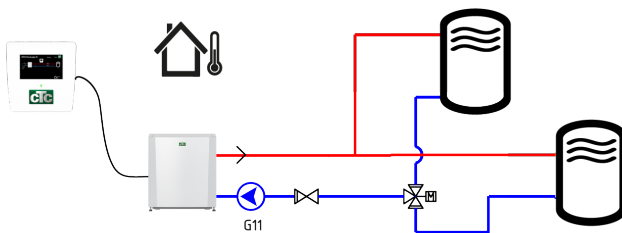

CTC EcoLogic S is bedoeld voor installatie van een warmtepomp met een buffertank

of installatie van een warmtepomp met een van onze oudere binnenshuismodules, zoals CTC EcoEI.

De CTC EcoLogic S kan ook worden gebruikt bij het installeren van warmtepomp met producten met een wisselklep voor warmwaterproductie, bijvoorbeeld afvoerlucht warmtepompen.

De CTC EcoLogic S is voorzien van een 4,3 inch touchscreen met duidelijke symbolen en twaalf selecteerbare talen. Het is mogelijk om het display op uw thuisnetwerk te spiegelen en u uw product ook op afstand bedienen met de myUplink-app. De bediening wordt geleverd met wandbevestiging, handleiding en een aansluitkabel van 5 of 15 meter.

## Aansluitvoorbeeld

- tegen het bestaande verwarmingssysteem

- tegen oudere binnenmodules, bijv. CTC EcoEI

- tegen producten met omschakelklep voor warmwaterproductie, bijv. afvoerlucht warmtepompen

### Leveringsomvang EA

Besturingseenheid met muurbeugel, 15 m aansluitkabel en handleiding.