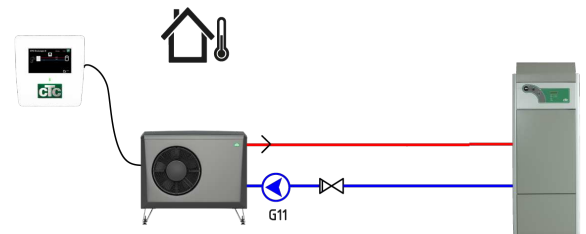

- tegen oudere binnenmodules, bijv. CTC EcoEI