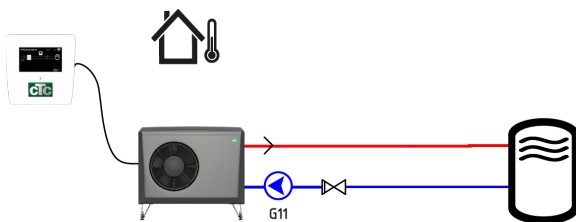

CTC EcoLogic S EA/EP

De CTC EcoLogic is een eenvoudiger type warmtepompbediening die leverbaar is in twee verschillende uitvoeringen. Een die ontwikkeld is voor de lucht/water warmtepompen CTC EcoAir en een voor de geothermische warmtepompen CTC EcoPart.

CTC EcoLogic S is bedoeld voor installatie van een warmtepomp met een buffertank

of installatie van een warmtepomp met een van onze oudere binnenshuismodules, zoals CTC EcoEI.

De CTC EcoLogic S kan ook worden gebruikt bij het installeren van warmtepomp met producten met een wisselklep voor warmwaterproductie, bijvoorbeeld afvoerlucht warmtepompen.

De CTC EcoLogic S is voorzien van een 4,3 inch touchscreen met duidelijke symbolen en twaalf selecteerbare talen. Het is mogelijk om het display op uw thuisnetwerk te spiegelen en u uw product ook op afstand bedienen met de myUplink-app. De bediening wordt geleverd met wandbevestiging, handleiding en een aansluitkabel van 5 of 15 meter.

Aansluitvoorbeeld

- tegen het bestaande verwarmingssysteem