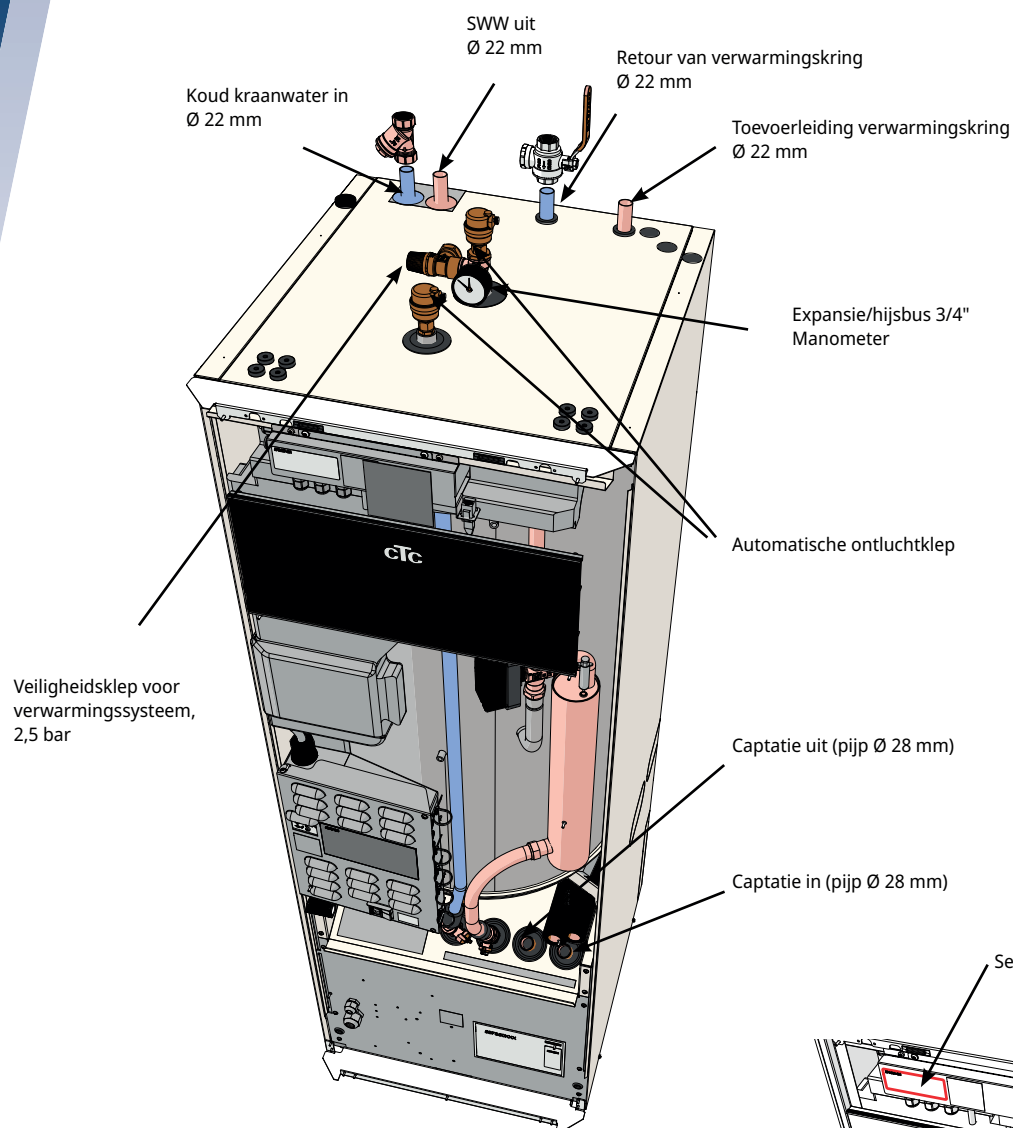

Overzicht van de basis SWW-installatie

CTC GS / CTC GSi

Bodemwarmtepomp

*Dit overzicht is alleen bedoeld als een hulp bij installatie.
Alle veiligheids- en installatie-instructies in de Installatie- en onderhoudshandleiding moet gevolgd worden.

Overzicht van de basis elektrische installatie*

CTC GS / CTC GSi

Bodemwarmtepomp

De elektrische aansluiting achter een meerpolige schakelaar en een aardlekschakelaar in de schakelkast zitten. Het systeem moet zo gedimensioneerd zijn dat aan alle van toepassing zijnde regels en eisen wordt voldaan (zie Installatie- en onderhoudshandleiding).

Klemmenstrook X2

* Dit overzicht is alleen bedoeld als een hulp bij installatie.
Alle veiligheids- en installatie-instructies in de Installatie- en onderhoudshandleiding moet gevolgd worden.