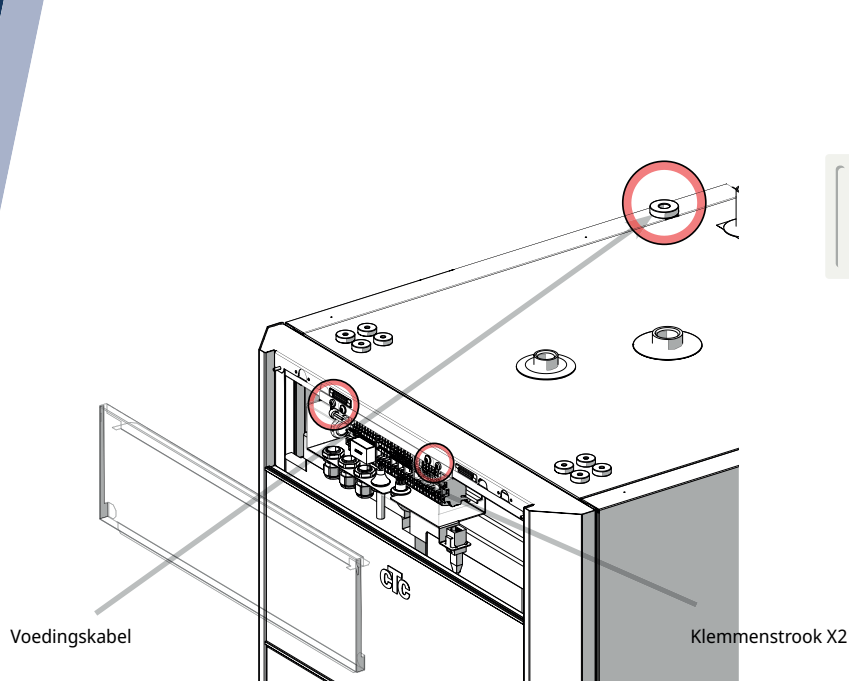

Overzicht van de basis SWW-installatie

CTC GS / CTC GSi

Bodemwarmtepomp

*Dit overzicht is alleen bedoeld als een hulp bij installatie.
Alle veiligheids- en installatie-instructies in de Installatie- en onderhoudshandleiding moet gevolgd worden.

Overzicht van de basis elektrische installatie*

CTC GS / CTC GSi

Bodemwarmtepomp

De elektrische aansluiting achter een meerpolige schakelaar en een aardlekschakelaar in de schakelkast zitten. Het systeem moet zo gedimensioneerd zijn dat aan alle van toepassing zijnde regels en eisen wordt voldaan (zie Installatie- en onderhoudshandleiding).

Klemmenstrook X2

* Dit overzicht is alleen bedoeld als een hulp bij installatie.
Alle veiligheids- en installatie-instructies in de Installatie- en onderhoudshandleiding moet gevolgd worden.