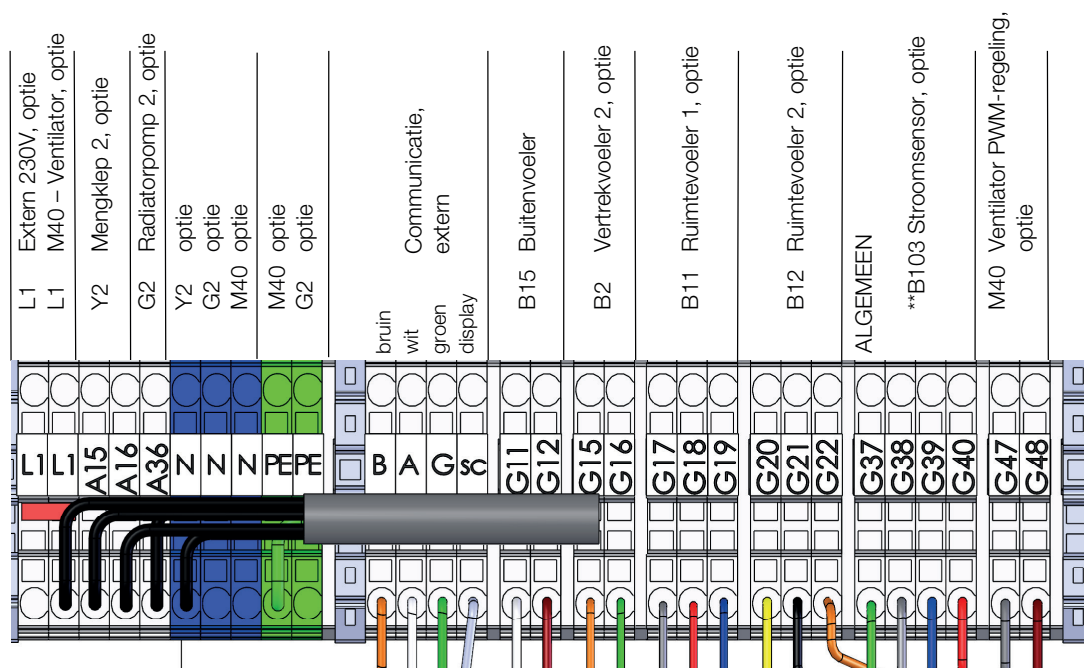

Overzicht van de basis SWW-installatie

CTC GS / CTC GSi

Bodemwarmtepomp

*Dit overzicht is alleen bedoeld als een hulp bij installatie.
Alle veiligheids- en installatie-instructies in de Installatie- en onderhoudshandleiding moet gevolgd worden.

Overzicht van de basis elektrische installatie*

CTC GS / CTC GSi

Bodemwarmtepomp

De elektrische aansluiting achter een meerpolige schakelaar en een aardlekschakelaar in de schakelkast zitten. Het systeem moet zo gedimensioneerd zijn dat aan alle van toepassing zijnde regels en eisen wordt voldaan (zie Installatie- en onderhoudshandleiding).

Klemmenstrook X2

* Dit overzicht is alleen bedoeld als een hulp bij installatie.
Alle veiligheids- en installatie-instructies in de Installatie- en onderhoudshandleiding moet gevolgd worden.